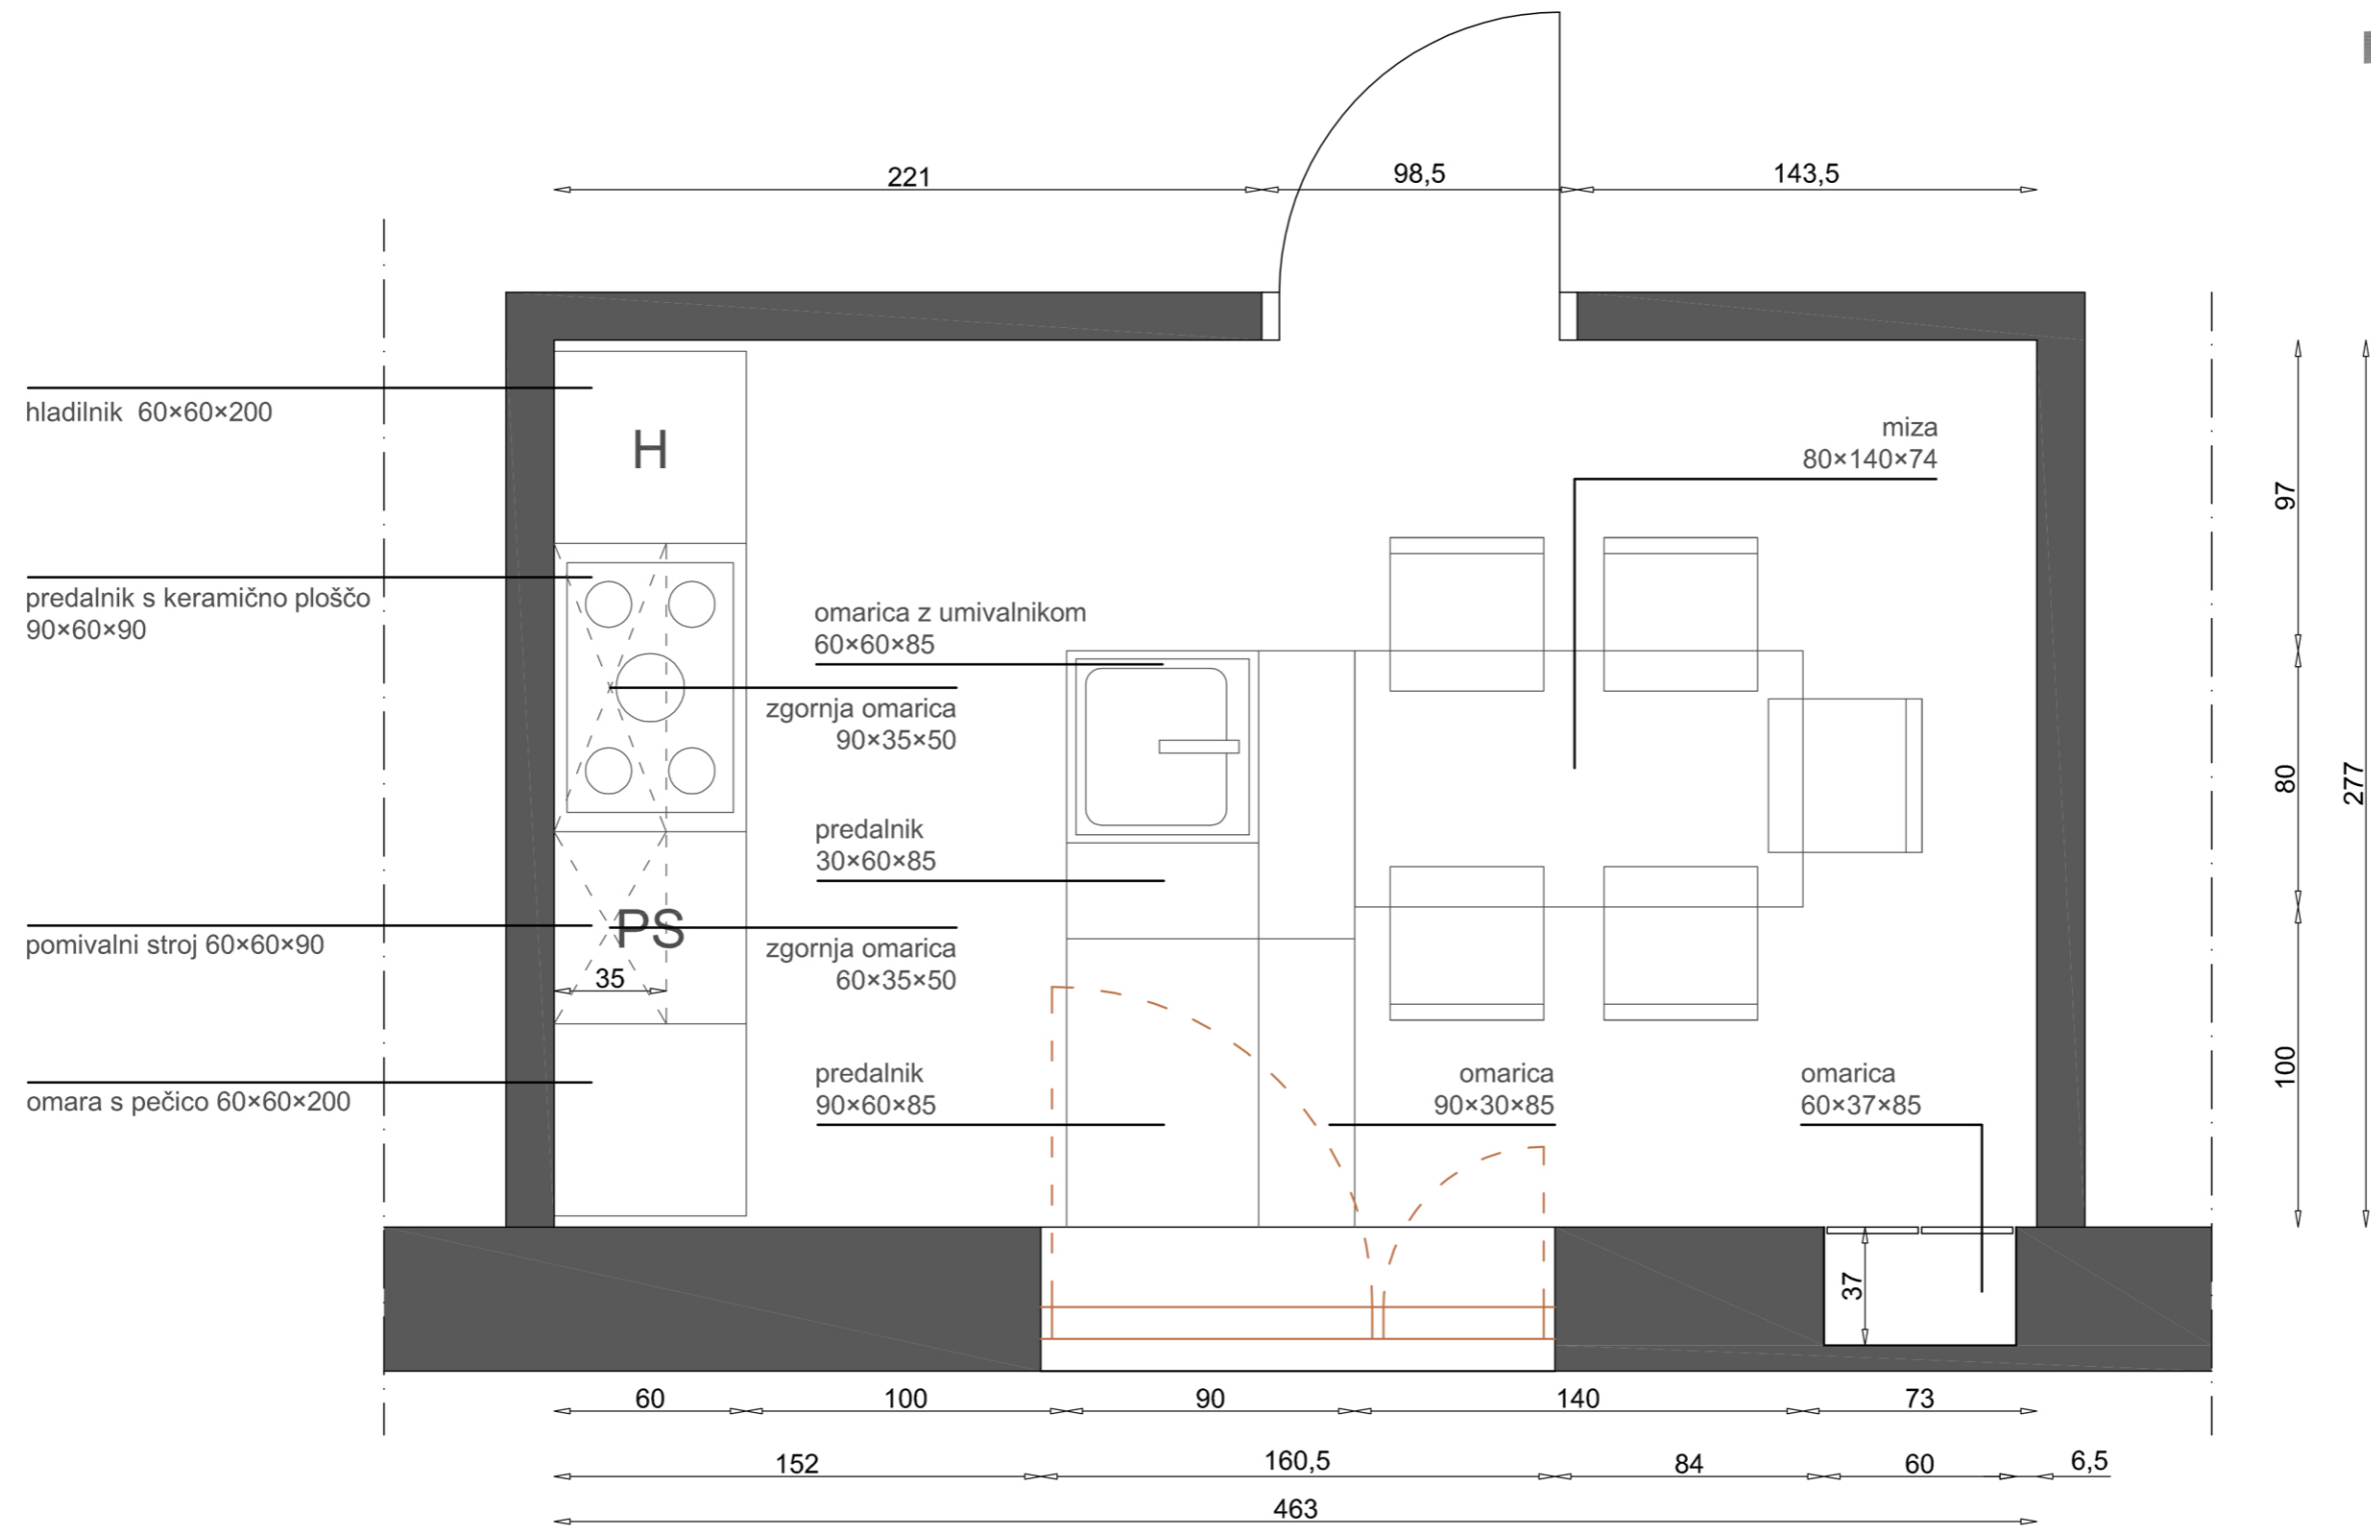

# TREKUTNO STANJE

# TLORIS KUHINJE M 1:25

MOŽNOSTI:  
omarice (push-pull) ali zaprte fronte (neuporaben prostor)

Peskano steklo:  
moznost izbire katerekoli  
tapete za steklom.