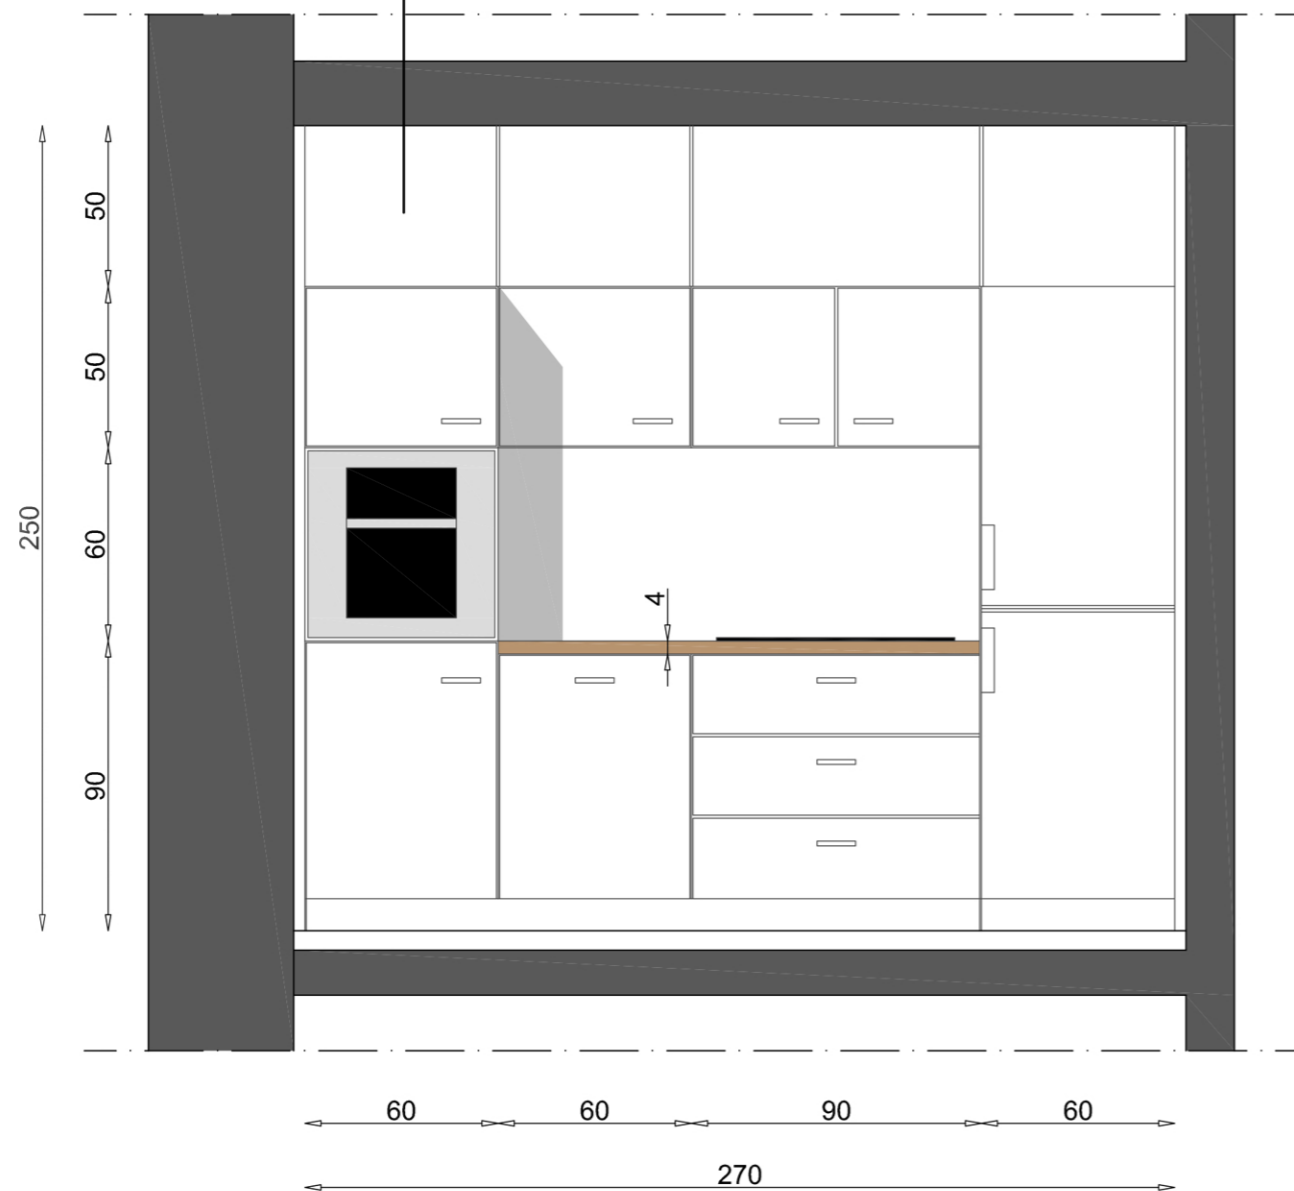

# TLORIS KUHINJE M 1:25

MOŽNOSTI:  
omarice (push-pull) ali zaprte fronte (neuporaben prostor)

Peskano steklo:  
moznost izbire katerekoli  
tapete za steklom.