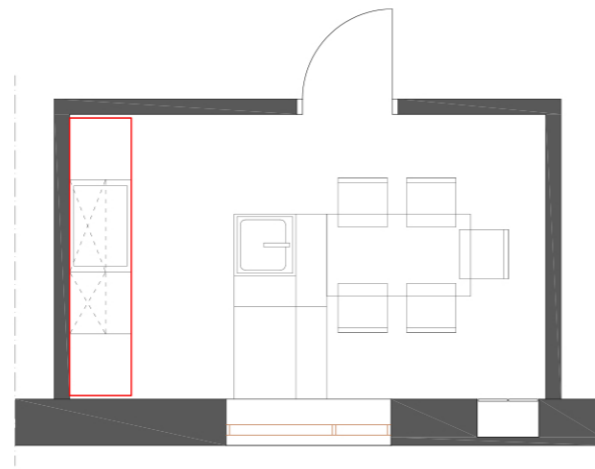

# TLORIS KUHINJE M 1:25

MOŽNOSTI:  
omarice (push-pull) ali zaprte fronte (neuporaben prostor)

Peskano steklo:  
moznost izbire katerekoli  
tapete za steklom.