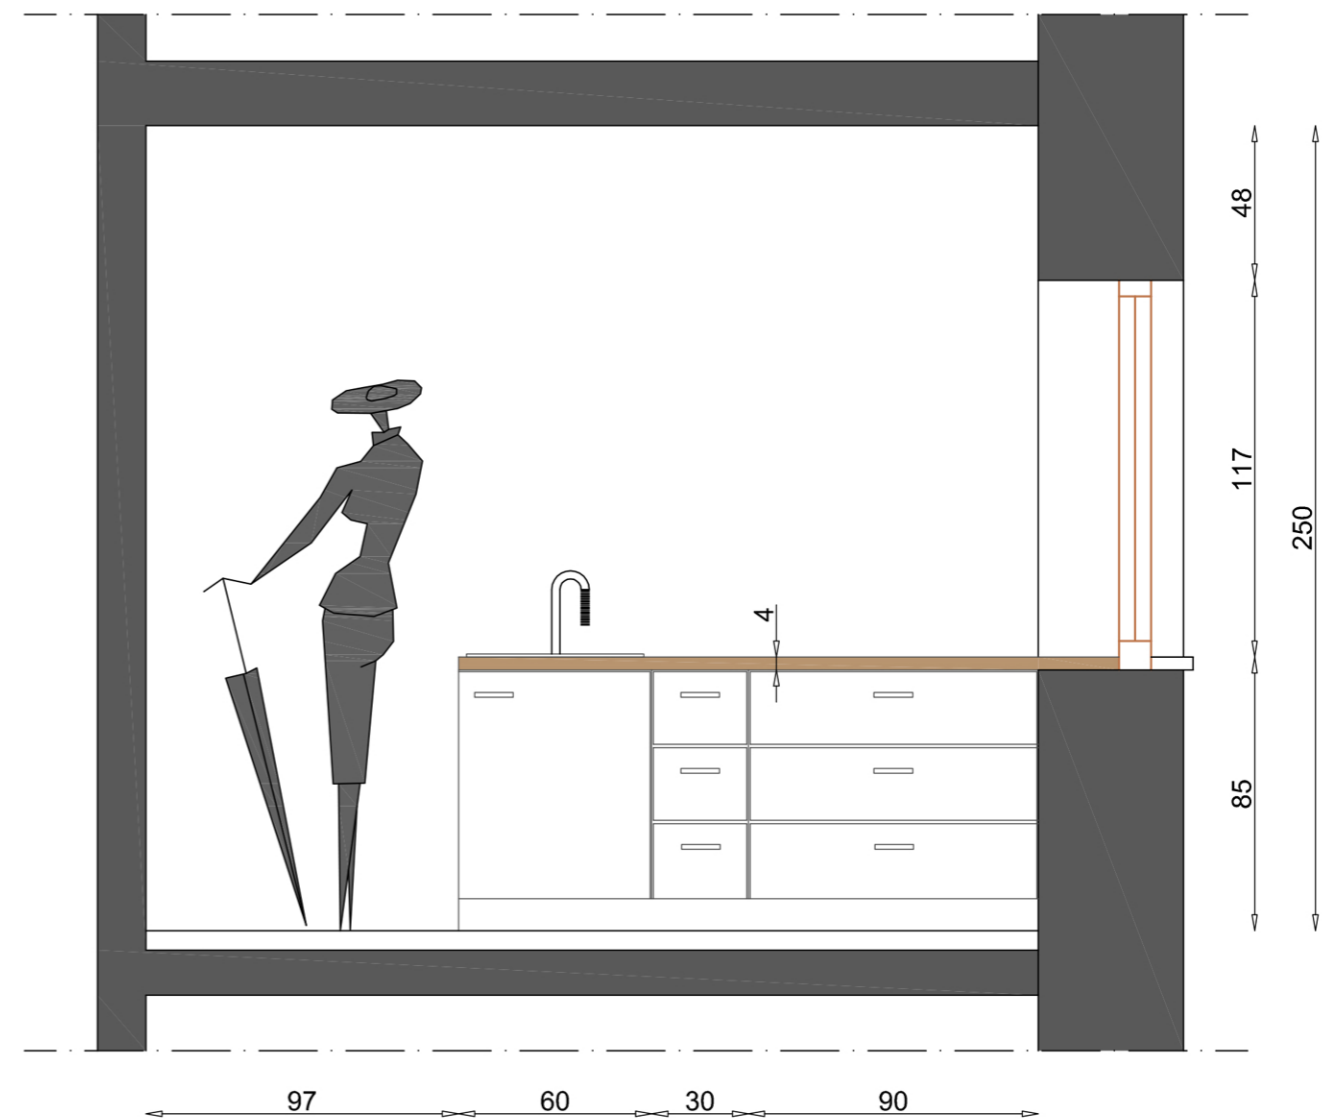

# TREKUTNO STANJE

# TLORIS KUHINJE M 1:25

MOŽNOSTI:  
omarice (push-pull) ali zaprte fronte (neuporaben prostor)

Peskano steklo:  
moznost izbire katerekoli  
tapete za steklom.