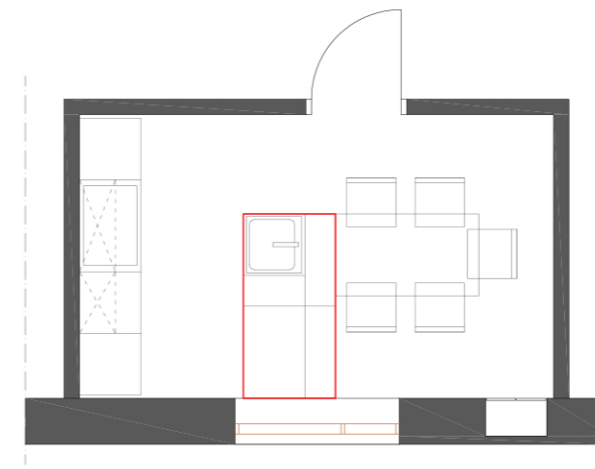

# TLORIS KUHINJE M 1:25

MOŽNOSTI:  
omarice (push-pull) ali zaprte fronte (neuporaben prostor)

Peskano steklo:  
moznost izbire katerekoli  
tapete za steklom.